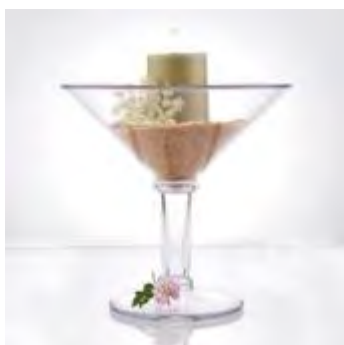

Código   Copa martini SW-1419-1-SAN

Descripción   Copa de Martini de SAN. Capacidad 1,4 l. Medidas 23,5 cm. Ø x 22,9 cm. alt. Colores disponibles: transparente y negro.

U/E   3

Fabricante   **G.E.T. Enterprises**