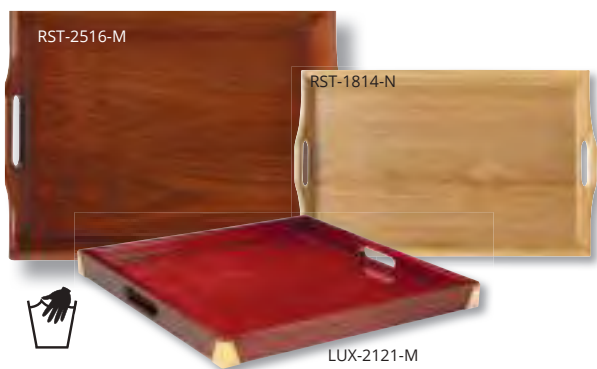

Bandejas de Room Service

Bandejas fabricadas en madera, polietileno simulando madera o ABS. Con asas, ideales para el servicio de habitaciones en planta tanto en hoteles como en residencias.

Bandeja de madera ecológica

Código	Descripción	Colores	UE
RST-1814-	35,6 x 45,7 cm	M ■ N ■	6
RST-2516-	63,5 x 40,6 cm	M ■ N ■	6
RST-2020-M	53 x 53 cm	M ■	2
LUX-1816-M	36,2 x 48,3 cm	M ■	6
LUX-2121-M	53 x 53 cm	M ■	2
LUX-2518-M	63,5 x 40,6 cm	M ■	6

Bandeja de polietileno

Código	Descripción	Colores	UE
RST-1815-1-	48,3 x 36,2 cm	M ■ BK ■	6
RST-2517-1-	63,5 x 40,6 cm	M ■ BK ■	6

Bandeja de ABS

Código	Descripción	Colores	UE
RST-1522-	38 x 50,8 cm	BK ■	6
RST-1523-	38,7 x 54 cm	BK ■	12

Todos los artículos resaltados en **negrita** son productos en stock habitual. Consultar colores disponibles.