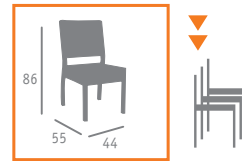

◀◀ SILLA MOD. ABY TOSCANA  
MÉDULA BLANCO

Ref. 4804

▶▶ SILLÓN MOD. ABY TOSCANA  
MÉDULA BLANCO

Ref. 4817