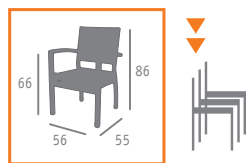

◀◀ SILLA MOD. ABY TOSCANA  
MÉDULA BLANCO

Ref. 4804

▶▶ SILLÓN MOD. ABY TOSCANA  
MÉDULA BLANCO

Ref. 4817