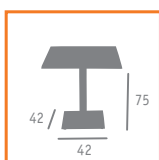

Ref. 9555

- ▲ MESA MOD. ROMA
BASE ALUMINIO INTERIOR PLANCHA ACERO
COLUMNA ALUMINIO
TABLERO NEGRO