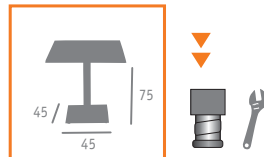

- ▲ MESA MOD. MUNICH
BASE ALUMINIO INTERIOR PLANCHA DE ACERO
COLUMNA ALUMINIO
TABLERO CENIZA

Ref. 9877

- ▶▶ SILLA MOD. SALZBURGO
ACERO INOXIDABLE
MÉDULA BLANCO

Ref. 4519

Ref. 4520

- ▶▶ SILLÓN MOD. SALZBURGO
ACERO INOXIDABLE
MÉDULA ANTRACITA

Ref. 9555

- ▲ MESA MOD. ROMA
BASE ALUMINIO INTERIOR PLANCHA ACERO
COLUMNA ALUMINIO
TABLERO NEGRO