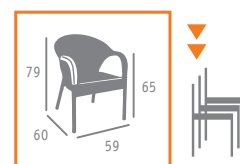

▶▶ SILLÓN MOD. PIAMONTE  
MÉDULA MOKA

▶▶ SILLÓN MOD. PIAMONTE  
MÉDULA BLANCO

Ref. 5039