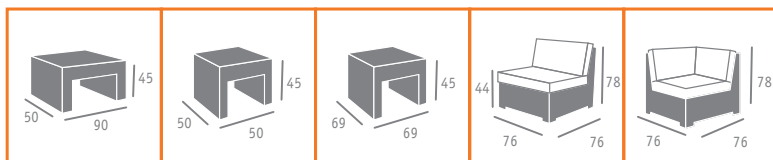

▲ MOD. MODULAR  
MÓDULO 1 CON COJINES  
MÉDULA ANTRACITA

▶▶ MOD. MODULAR  
MÓDULO RINCÓN CON COJINES  
MÉDULA ANTRACITA

Ref. 4290

Ref. 4340

Ref. 4240

Ref. 4511

Ref. 4510

- Grosor del cojín respaldo: 8 cms.
- Grosor de cojín asiento: 10 cms.

▲ MOD. MODULAR  
MÓDULO 1 CON COJINES  
MÉDULA BLANCO

▶▶ MOD. MODULAR  
MÓDULO RINCÓN CON COJINES  
MÉDULA BLANCO

Ref. 4290

Ref. 4340

Ref. 4240

Ref. 4511

Ref. 4510

- Grosor del cojín respaldo: 8 cms.
- Grosor de cojín asiento: 10 cms.

▲ MOD. MODULAR  
MÓDULO 1 CON COJINES  
MÉDULA CAFÉ

▶▶ MOD. MODULAR  
MÓDULO RINCÓN CON COJINES  
MÉDULA CAFÉ

Ref. 4290

Ref. 4340

Ref. 4240

Ref. 4511

Ref. 4510

- Grosor del cojín respaldo: 8 cms.
- Grosor de cojín asiento: 10 cms.