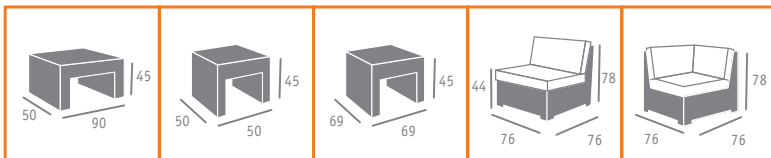

▲ MOD. MODULAR  
MÓDULO 1 CON COJINES  
MÉDULA ANTRACITA

▶▶ MOD. MODULAR  
MÓDULO RINCÓN CON COJINES  
MÉDULA ANTRACITA

Ref. 4290

Ref. 4340

Ref. 4240

Ref. 4511

Ref. 4510

- Grosor del cojín respaldo: 8 cms.
- Grosor de cojín asiento: 10 cms.

▲ MOD. MODULAR  
MÓDULO 1 CON COJINES  
MÉDULA BLANCO

▶▶ MOD. MODULAR  
MÓDULO RINCÓN CON COJINES  
MÉDULA BLANCO

Ref. 4290

Ref. 4340

Ref. 4240

Ref. 4511

Ref. 4510

- Grosor del cojín respaldo: 8 cms.
- Grosor de cojín asiento: 10 cms.

▲ MOD. MODULAR  
MÓDULO 1 CON COJINES  
MÉDULA CAFÉ

▶▶ MOD. MODULAR  
MÓDULO RINCÓN CON COJINES  
MÉDULA CAFÉ

Ref. 4290

Ref. 4340

Ref. 4240

Ref. 4511

Ref. 4510

- Grosor del cojín respaldo: 8 cms.
- Grosor de cojín asiento: 10 cms.