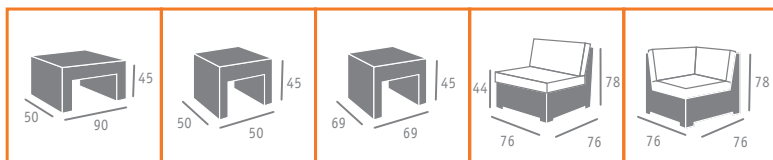

▲ MOD. MODULAR  
MÓDULO 1 CON COJINES  
MÉDULA ANTRACITA

▶▶ MOD. MODULAR  
MÓDULO RINCÓN CON COJINES  
MÉDULA ANTRACITA

Ref. 4290

Ref. 4340

Ref. 4240

Ref. 4511

Ref. 4510

- Grosor del cojín respaldo: 8 cms.
- Grosor de cojín asiento: 10 cms.

▲ MOD. MODULAR  
MÓDULO 1 CON COJINES  
MÉDULA BLANCO

▶▶ MOD. MODULAR  
MÓDULO RINCÓN CON COJINES  
MÉDULA BLANCO

Ref. 4290

Ref. 4340

Ref. 4240

Ref. 4511

Ref. 4510

- Grosor del cojín respaldo: 8 cms.
- Grosor de cojín asiento: 10 cms.

▲ MOD. MODULAR  
MÓDULO 1 CON COJINES  
MÉDULA CAFÉ

▶▶ MOD. MODULAR  
MÓDULO RINCÓN CON COJINES  
MÉDULA CAFÉ

Ref. 4290

Ref. 4340

Ref. 4240

Ref. 4511

Ref. 4510

- Grosor del cojín respaldo: 8 cms.
- Grosor de cojín asiento: 10 cms.