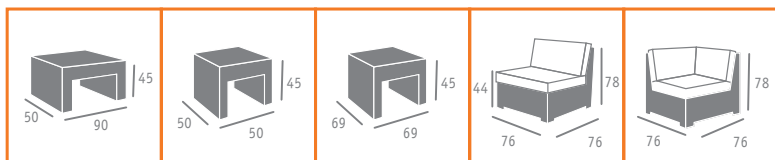

Ref. 4290

Ref. 4340

Ref. 4240

Ref. 4511

Ref. 4510

- Grosor del cojín respaldo: 8 cms.
- Grosor de cojín asiento: 10 cms.