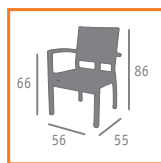

▶▶ SILLÓN MOD. ABY MONTREAL
MÉDULA ANTRACITA

▶▶ SILLÓN MOD. ABY MONTREAL
MÉDULA BLANCO

Ref. 4812

- Grosor del cojín asiento: 4 cms.

◀◀ SILLA MOD. ABY TOSCANA
MÉDULA BLANCO

Ref. 4804

▶▶ SILLÓN MOD. ABY TOSCANA
MÉDULA BLANCO