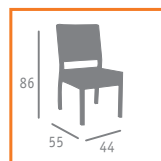

▶▶ SILLÓN MOD. ABY MONTREAL
MÉDULA ANTRACITA

▶▶ SILLÓN MOD. ABY MONTREAL
MÉDULA BLANCO

Ref. 4812

- Grosor del cojín asiento: 4 cms.

◀◀ SILLA MOD. ABY TOSCANA
MÉDULA BLANCO

Ref. 4804

▶▶ SILLÓN MOD. ABY TOSCANA
MÉDULA BLANCO