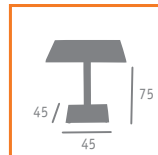

- ▲ MESA MOD. MUNICH
- BASE ALUMINIO INTERIOR PLANCHA DE ACERO
- COLUMNA ALUMINIO
- TABLERO CENIZA

Ref. 9877

- ▶▶ SILLA MOD. SALZBURGO
- ACERO INOXIDABLE
- MÉDULA BLANCO

Ref. 4519

Ref. 4520

- ▶▶ SILLÓN MOD. SALZBURGO  
ACERO INOXIDABLE  
MÉDULA ANTRACITA

Ref. 9555

- ▲ MESA MOD. ROMA  
BASE ALUMINIO INTERIOR PLANCHA ACERO  
COLUMNA ALUMINIO  
TABLERO NEGRO