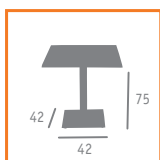

Ref. 9555

- ▲ MESA MOD. ROMA  
BASE ALUMINIO INTERIOR PLANCHA ACERO  
COLUMNA ALUMINIO  
TABLERO NEGRO