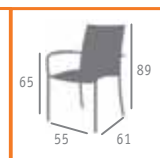

- ▲ MESA MOD. MUNICH
- BASE ALUMINIO INTERIOR PLANCHA DE ACERO
- COLUMNA ALUMINIO
- TABLERO CENIZA

Ref. 9877

- ▶▶ SILLA MOD. SALZBURGO
- ACERO INOXIDABLE
- MÉDULA BLANCO

Ref. 4519

Ref. 4520

- ▶▶ SILLÓN MOD. SALZBURGO  
ACERO INOXIDABLE  
MÉDULA ANTRACITA

Ref. 9555

- ▲ MESA MOD. ROMA  
BASE ALUMINIO INTERIOR PLANCHA ACERO  
COLUMNA ALUMINIO  
TABLERO NEGRO