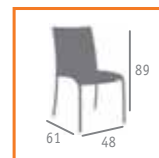

- ▲ MESA MOD. MUNICH
- BASE ALUMINIO INTERIOR PLANCHA DE ACERO
- COLUMNA ALUMINIO
- TABLERO CENIZA

Ref. 9877

- ▶▶ SILLA MOD. SALZBURGO
- ACERO INOXIDABLE
- MÉDULA BLANCO

Ref. 4519

Ref. 4520

- ▶▶ SILLÓN MOD. SALZBURGO  
ACERO INOXIDABLE  
MÉDULA ANTRACITA

Ref. 9555

- ▲ MESA MOD. ROMA  
BASE ALUMINIO INTERIOR PLANCHA ACERO  
COLUMNA ALUMINIO  
TABLERO NEGRO