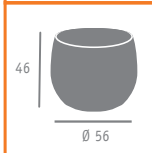

ESFERA / JARDINERA

▼ SILLÓN MOD. ESFERA CON COJÍN
SÓLO DISPONIBLE EN MÉDULA ANTRACITA

● Grosor de cojín asiento: 4 cms.

Ref. 4507

Ref. 4517

◀ MESA MOD. ESFERA
SÓLO DISPONIBLE EN
MÉDULA ANTRACITA

▶▶ JARDINERA
MÉDULA ANTRACITA

Ref. 4000

Soporte Metálico Interior
desmontable 2 Alturas

▶▶ JARDINERA
MÉDULA MOKA

EN LAS JARDINERAS NO ESTÁ INCLUIDA LA DECORACIÓN.