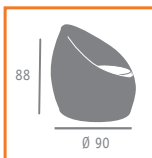

ESFERA / JARDINERA

▼ SILLÓN MOD. ESFERA CON COJÍN
SÓLO DISPONIBLE EN MÉDULA ANTRACITA

● Grosor de cojín asiento: 4 cms.

Ref. 4507

Ref. 4517

◀ MESA MOD. ESFERA
SÓLO DISPONIBLE EN
MÉDULA ANTRACITA

▶▶ JARDINERA
MÉDULA ANTRACITA