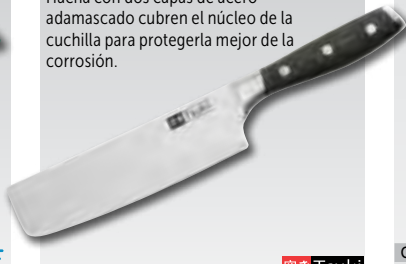

Código	Descripción	Precio excl. IVA
CF840	Hacha 165mm	93,10€

Cuchillo para Kebab

La cuchilla con disco de acero inoxidable templado desmontable se desliza a través de la carne en segundos. Mango de plástico ligero para facilitar el uso. Transformador y cables suministrados.

- Espesor de corte ajustable de 1/2 mm a 8 mm
- Cuchilla apta para lavavajillas
- Afilador de cuchilla suministrado