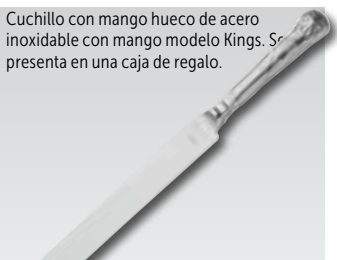

## Cortadores de rueda para pizza

Resistente mango de plástico. Cuchilla 102(Ø)mm. Aptos para lavavajillas.

Código	Descripción	Precio excl. IVA	
3	D396	Negro	7,00€
4	CC407	Rojo	7,00€
5	CC408	Verde	7,00€

## Cuchillo para tartas de boda

Cuchillo con mango hueco de acero inoxidable con mango modelo Kings. Se presenta en una caja de regalo.

Código	Descripción	Precio excl. IVA
T542	356mm	27,90€