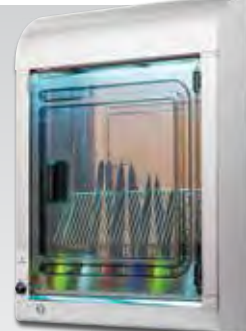

Características
CC302 230V. 25W. Monofásico. Tamaño (mm): 735(AI) x 585(An) x 120(P). Peso 1,5kg.

BOURGEAT

Código	Descripción	Precio excl. IVA
CC302	Armario	536,60€