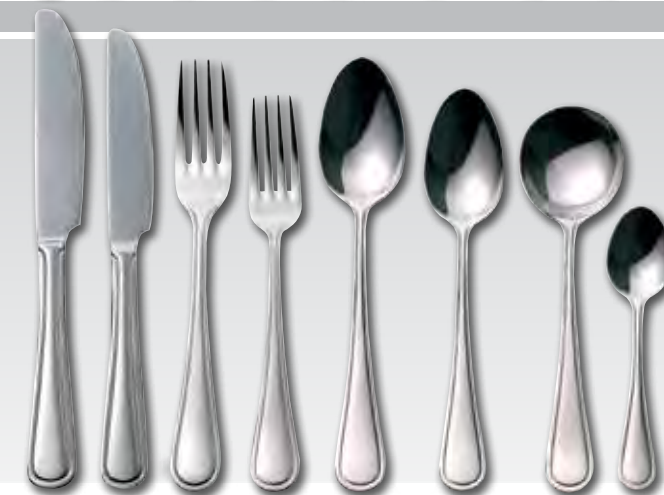

Cubertería Mayfair 18/0

Acero inoxidable 18/0 altamente pulido con un diseño clásico y elegante en el mango. Se venden por docenas.

Código	Descripción	Largo	Cant	Precio excl. IVA
D505	Cuchillo de mesa	23cm	12	19,90€
D506	Cuchillo de postre	22cm	12	17,60€
D507	Tenedor de mesa	20cm	12	15,20€
D508	Tenedor de postre	18cm	12	11,70€
D509	Cuchara de mesa	20cm	12	15,20€
D510	Cuchara de postre	19cm	12	11,70€
D511	Cuchara de sopa	18cm	12	11,70€
D512	Cucharilla de té	13cm	12	9,30€
S389	*Juego de muestra (cuchillo, tenedor, cuchara)	-	-	4,70€

OLYMPIA