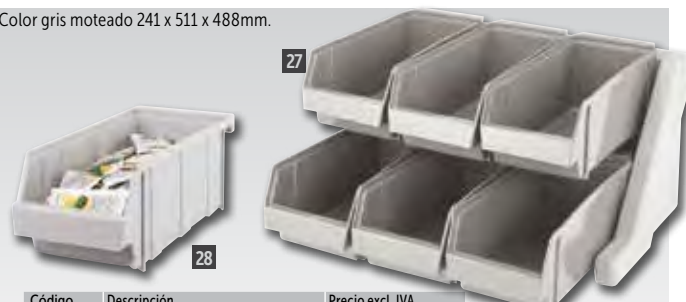

Soporte Versa con 6 cubetas

Color gris moteado 241 x 511 x 488mm.

Código	Descripción	Precio excl. IVA
27 U600	Soporte Versa con 6 cubetas	150,00€
28 T428	Cubetas	7,60€