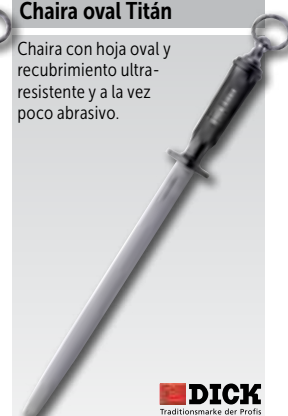

Chaira oval Titán

Chaira con hoja oval y recubrimiento ultra-resistente y a la vez poco abrasivo.

DICK
Traditionsmarke der Profis

Código	Descripción	Precio excl. IVA
DL380	305mm	135,70€

Chaira de acero cilíndrica

Chaira de acero de forma cilíndrica con cortes a lo largo para un afilado excepcional. Mango de polipropileno.