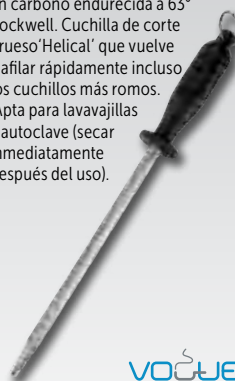

Chaira tradicional

Hoja redonda cromada y mango de plástico con anillo.

VOGUE

Código	Descripción	Precio excl. IVA
D120	254mm	16,80€
D121	305mm	19,20€

Chaira gruesa

Chaira de acero alto contenido en carbono endurecida a 63° Rockwell. Cuchilla de corte grueso 'Helical' que vuelve a afilar rápidamente incluso los cuchillos más romos. Apta para lavavajillas y autoclave (secar inmediatamente después del uso).