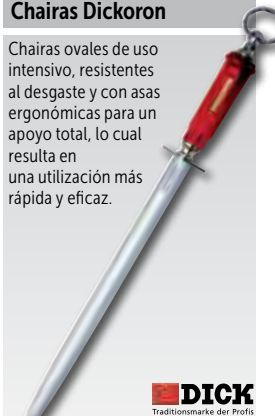

Una chaira diamante realizada con acero inoxidable de alto contenido en carbono

WÜSTHOF

Código	Descripción	Precio excl. IVA
DN930	254mm	68,40€

Chairas Dickoron

Chairas ovales de uso intensivo, resistentes al desgaste y con asas ergonómicas para un apoyo total, lo cual resulta en una utilización más rápida y eficaz.