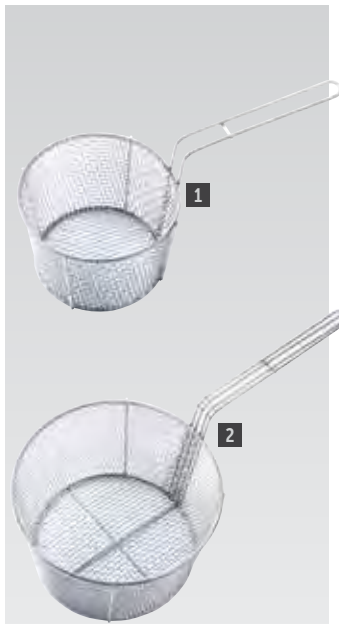

Espumaderas

Gastro M

Código	Descripción
GN212	180(Ø)mm
GN213	200(Ø)mm
GN214	220(Ø)mm
GN215	240(Ø)mm
GN216	260(Ø)mm
GN217	300(Ø)mm

Palas para fritos

Gastro M

Código	Descripción
GN219	200x160mm
GN220	200x160mm doble malla
GN221	200x200mm

Cesta para fritos

Gastro M

Código	Descripción
1 GN225	200(Ø)mm
GN226	220(Ø)mm
GN227	240(Ø)mm
GN228	260(Ø)mm
GN229	280(Ø)mm
GN230	300(Ø)mm
GN231	320(Ø)mm
2 GN232	340(Ø)mm

Espumadera malla fina

Gastro M

Código	Descripción
GN218	Redonda 200(Ø)mm

Pala malla fina

Gastro M

Código	Descripción
GN222	200x200mm

Cesta Beansprout

Cesta de acero inoxidable de alta calidad perfecta para verduras a vapor.

Gastro M

Código	Descripción
GN234	

Cesta Summum

Gastro M

Código	Descripción
GN235	460mm

Pala para pescado de uso intensivo

Acero inoxidable.

VOÛE

Código	Descripción
M965	457mm

Escurrepatas patatas fritas

Recipiente Gastro M para escurreido de patatas fritas y otros fritos, fabricado en acero inoxidable AISI 430. Bandeja perforada interior desmontable.