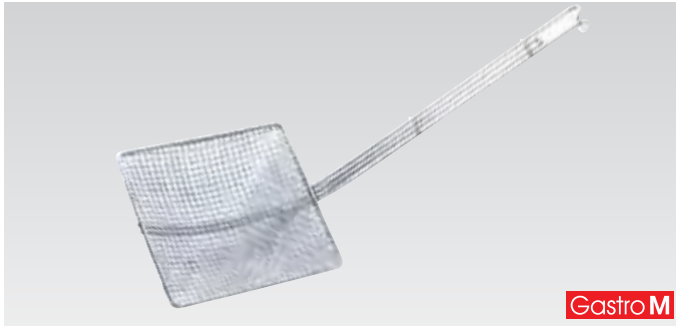

Cesta para fritos

Gastro M

Código	Descripción
1 GN225	200(Ø)mm
GN226	220(Ø)mm
GN227	240(Ø)mm
GN228	260(Ø)mm
GN229	280(Ø)mm
GN230	300(Ø)mm
GN231	320(Ø)mm
2 GN232	340(Ø)mm

Espumadera malla fina

Gastro M

Código	Descripción
GN218	Redonda 200(Ø)mm

Pala malla fina

Gastro M

Código	Descripción
GN222	200x200mm

Cesta Beansprout

Cesta de acero inoxidable de alta calidad perfecta para verduras a vapor.

Gastro M

Código	Descripción
GN234	

Cesta Summum

Cesta de acero inoxidable de alta calidad: gran resistencia y duración.

Gastro M

Código	Descripción
GN233	

Vara acero inoxidable

Palas de acero inoxidable de alta calidad para uso profesional. Su resistente construcción asegura una larga vida útil. Perfectas para patatas fritas y otros fritos.

Gastro M

Código	Descripción
GN235	460mm

Pala para pescado de uso intensivo

Acero inoxidable.

VOÛE

Código	Descripción
M965	457mm

Escurrepatas patatas fritas

Recipiente Gastro M para escurreido de patatas fritas y otros fritos, fabricado en acero inoxidable AISI 430. Bandeja perforada interior desmontable.