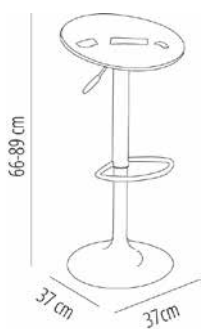

## TABURETES HAL

### TABURETE HAL

Taburete para interior con asiento de ABS de 10 mm. Estructura de acero cromado. Taburete rotatorio con altura regulable con pistón de gas.

#### MEDIDAS

**W** 37cm x **L** 37cm x **H** 66cm x **Hs** 31,6cm

**W** 14.57in x **L** 14.57in x **H** 25.99in x **Hs** 12.45in

#### CARACTERÍSTICAS

**Peso** 6 Kg.

STD units	Packaging dim. (cm)	Units Container 20'	Units Container 40'	Units Container HC	Units Trayler 70m <sup>3</sup>	Units Truck 100m <sup>3</sup>
2X	45 x 18 x 41	720	1800	1800	2120	2120