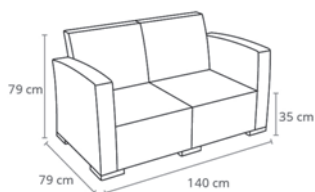

MONACO RATTAN

FICHA TÉCNICA

garbar

Hosteleria10.com

Ref. 60659 - EAN 8697443554881

SOFA MONACO CHOCOLATE

DESCRIPCIÓN

Sofá para uso interior y exterior diseñado para un montaje fácil. Fabricado en resinas muy resistentes y duradera reforzada con fibra de vidrio. Protección contra rayos UV. Se puede demontar. Otros colores disponibles, consultar Departamento Comercial.

MEDIDAS

W 79cm x **L** 141cm x **H** 79cm x **Hs** 47cm x **Ha** 65cm

W 31.11in x **L** 55.52in x **H** 31.11in x **Hs** 18.51in x **Ha** 25.6in

CARACTERÍSTICAS

Peso 27 Kg.

STD units	Packaging dim. (cm)	Units Container 20'	Units Container 40'	Units Container HC	Units Traylor 70m ³	Units Truck 100m ³
1X	125 x 77 x 36	80	195	195	230	