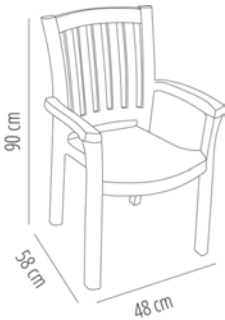

Ref. 60500 - EAN 8411344605004

SILLA CON BRAZOS MALIBU

DESCRIPCIÓN

Sillón para uso exterior. Inyectado en polipropileno. Apilable. Patas tubulares muy resistentes. Peso neto 3,90 kg. Protección UV.

MEDIDAS

W 48cm x **L** 58cm x **H** 90cm x **Hs** 46cm x **Ha** 65cm

W 18.9in x **L** 22.84in x **H** 35.44in x **Hs** 18.12in x **Ha** 25.6in

CARACTERÍSTICAS

Peso 3,9 Kg.

Apilable max 8 Unidades

STD units	Packaging dim. (cm)	Units Container 20'	Units Container 40'	Units Container HC	Units Traylor 70m ³	Units Truck 100m ³
P24	62 x 100 x 272	0	0	1152	1344	1440