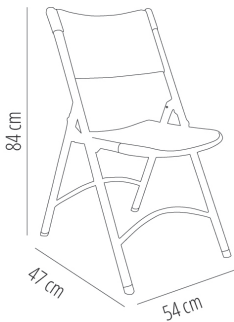

Ref. 59568 - EAN 8411344595688

SILLA KLAUS GRIS CLARO

DESCRIPCIÓN

Silla plegable con estructura de acero pintado gris, con respaldo y asiento en polietileno de alta densidad color gris claro. Protección UV. Incluye clip de seguridad para cumplimiento normativa contract.

MEDIDAS

W 49cm x **L** 46cm x **H** 85cm x **Hs** 43cm

W 19.3in x **L** 18.12in x **H** 33.47in x **Hs** 16.93in

CARACTERÍSTICAS

Peso 4,7 Kg.

STD units	Packaging dim. (cm)	Units Container 20'	Units Container 40'	Units Container HC	Units Traylor 70m ³	Units Truck 100m ³
4X	114 x 27 x 47	610	1544	1544	1860	1860