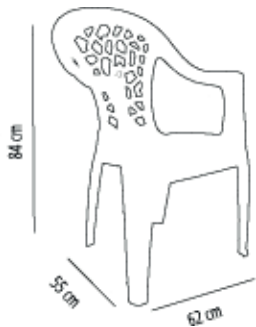

Ref. 01655 - EAN 8411344016558

SILLA CON BRAZOS INCA

DESCRIPCIÓN

Sillón apilable para uso exterior. Inyectado en polipropileno. Peso neto 2,60 kg. Protección UV.

CERTIFICACIONES

UNE-EN 581-3

MEDIDAS

W 62cm x **L** 55cm x **H** 84cm x **Hs** 41cm x **Ha** 65cm

W 24.41in x **L** 21.66in x **H** 33.08in x **Hs** 16.15in x **Ha** 25.6in

CARACTERÍSTICAS

Peso 2,6 Kg.

Apilable max 25 Unidades

STD units	Packaging dim. (cm)	Units Container 20'	Units Container 40'	Units Container HC	Units Traylor 70m ³	Units Truck 100m ³
P116	115 x 120 x 245				2552	2784
P25	55 x 62 x 220		2000	1900	2275	