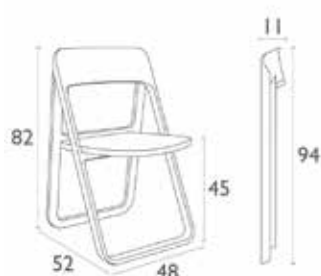

SILLAS DREAM

SILLA DREAM

La silla plegable Dream se produce con una inyección única de polipropileno reforzado con fibra de vidrio obtenida mediante la última generación de tecnología de moldeo por aire con tonos neutros. Para uso en interiores y exteriores.

MEDIDAS

W 48cm x **L** 52cm x **H** 83cm x **Hs** 45cm

W 18.9in x **L** 20.48in x **H** 32.68in x **Hs** 17.72in

CARACTERÍSTICAS

Peso 5,5 Kg.

STD units	Packaging dim. (cm)	Units Container 20'	Units Container 40'	Units Container HC	Units Trayler 70m ³	Units Truck 100m ³
4	x x	760		1728	420	504