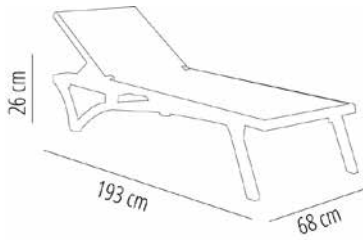

TUMBONA PACIFIC

Tumbona con estructura en resina reforzada con fibra de vidrio y textilene 500 gr/m², termosoldado para mayor resistencia. Apilable, reclinable en 5 posiciones, con tacos antideslizantes y ruedas pequeñas. Otros colores disponibles, consulte al Departamento Comercial. Recambios de textilenes disponibles.

MEDIDAS

W 68cm x **L** 193cm x **H** 26cm
W 26.78in x **L** 75.99in x **H** 10.24in

CARACTERÍSTICAS

Peso 16,5 Kg. | **Apilable max** 18 unidades

CERTIFICACIONES

UNE-EN 581-1

STD units	Packaging dim. (cm)	Units Container 20'	Units Container 40'	Units Container HC	Units Traylor 70m³	Units Truck 100m³
2X	75 x 195 x 50	135	324	324		400

ESTRUCTURA

TEXTILENE

COMBINACIONES ESTRUCTURA/TEXTILENE

	Blanco	Gris Oscuro
Pacific Beige	•	
Pacific Azul	•	
Pacific Negro		•