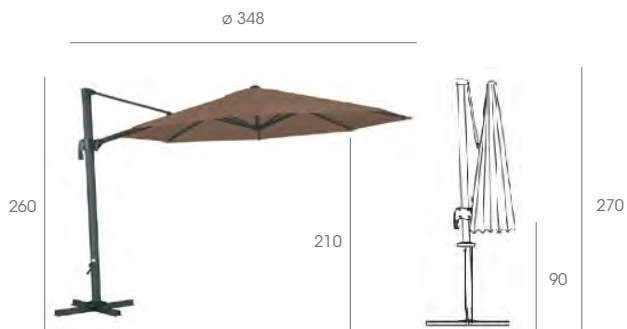

31 kg

Logística | Logistics | Logistique

	20'	40'	40 HC	70 m ³	100 m ³
	56	112	125	135	-

	CÓDIGO / CODE / CODE	PRECIO / PRICE / PRIX €/u.
	BEIGE BEIGE	66337
RECAMBIO TELA	BEIGE BEIGE	66373

A2 Base

Pie
Base
Pied

10 kg

Logística | Logistics | Logistique

	20'	40'	40 HC	70 m ³	100 m ³
	1400	-	-	-	-

	CÓDIGO / CODE / CODE	PRECIO / PRICE / PRIX €/u.
	ACERO STEEL	66244

LA2

Parasol

26 kg

Logística | Logistics | Logistique

	20'	40'	40 HC	70 m ³	100 m ³
	130	260	300	350	-

	CÓDIGO / CODE / CODE		PRECIO / PRICE / PRIX €/u.
	TALUPE TAUPE	59112	
	BEIGE BEIGE	59118	
RECAMBIO TELA			
	TALUPE TAUPE	59151	
	BEIGE BEIGE	59150	

A1

Parasol