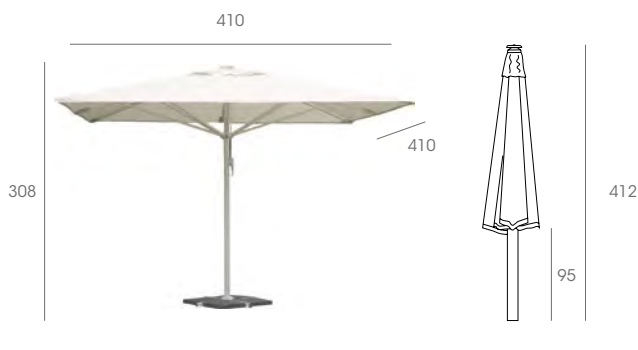

Costa

Parasol

5,8 kg

Logística | Logistics | Logistique

	20'	40'	40 HC	70 m ³	100 m ³
	957	1939	1939	1988	-

	CÓDIGO / CODE / CODE	PRECIO / PRICE / PRIX €/u.
	BEIGE BEIGE	59154

A2

Parasol

31 kg

Logística | Logistics | Logistique

	20'	40'	40 HC	70 m ³	100 m ³
	56	112	125	135	-

	CÓDIGO / CODE / CODE	PRECIO / PRICE / PRIX €/u.
	BEIGE BEIGE	66337
RECAMBIO TELA	BEIGE BEIGE	66373

A2 Base

Pie
Base
Pied

10 kg

Logística | Logistics | Logistique

	20'	40'	40 HC	70 m ³	100 m ³
	1400	-	-	-	-

	CÓDIGO / CODE / CODE	PRECIO / PRICE / PRIX €/u.
	ACERO STEEL	66244

LA2

Parasol

26 kg

Logística | Logistics | Logistique