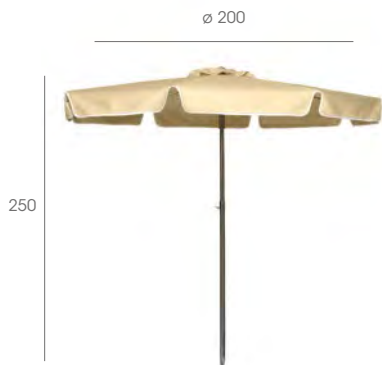

Costa

Parasol

5,8 kg

Logística | Logistics | Logistique

	20'	40'	40 HC	70 m ³	100 m ³
	957	1939	1939	1988	-

	CÓDIGO / CODE / CODE	PRECIO / PRICE / PRIX €/u.
	BEIGE BEIGE	59154

A2

Parasol

31 kg

Logística | Logistics | Logistique

	20'	40'	40 HC	70 m ³	100 m ³
	56	112	125	135	-

	CÓDIGO / CODE / CODE	PRECIO / PRICE / PRIX €/u.
	BEIGE BEIGE	66337
RECAMBIO TELA	BEIGE BEIGE	66373

A2 Base

Pie
Base
Pied

10 kg

Logística | Logistics | Logistique

	20'	40'	40 HC	70 m ³	100 m ³
	1400	-	-	-	-

	CÓDIGO / CODE / CODE	PRECIO / PRICE / PRIX €/u.
	ACERO STEEL	66244

LA2

Parasol

26 kg

Logística | Logistics | Logistique