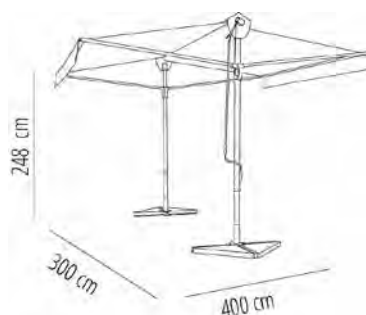

PARASOLES MARQUESINA

MARQUESINA

Marquesina plegable de 4 x 3 m en aluminio pintado por pulverización en color gris oscuro con regulador de altura. Tela de poliéster de 300 g/m² en color marrón. No incluye pesos.

MEDIDAS

W 400cm x **L** 300cm x **H** 248cm

W 157.49in x **L** 118.12in x **H** 97.64in

CARACTERÍSTICAS

Peso 71 Kg.

STD units	Packaging dim. (cm)	Units Container 20'	Units Container 40'	Units Container HC	Units Traylor 70m ³	Units Truck 100m ³
1X	25 x 417 x 16	91	182			

COLOR CARCASA

Marrón