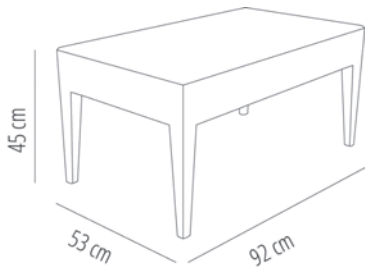

Ref. 60523 - EAN 8697443552900

MESAS MIAMI TABLEROS CHOCOLATE

DESCRIPCIÓN

Mesa de centro para uso interior y exterior fabricada en resina muy resistente y duradera reforzada con fibra de vidrio. Protección UV. Otros colores disponibles, consulte el Departamento Comercial.

MEDIDAS

W 92cm x **L** 53cm x **H** 45cm

W 36.23in x **L** 20.87in x **H** 17.72in

CARACTERÍSTICAS

Peso 4,6 Kg.

STD units	Packaging dim. (cm)	Units Container 20'	Units Container 40'	Units Container HC	Units Traylor 70m ³	Units Truck 100m ³
1X	93 x 54 x 15	320	800	800	1000	1300