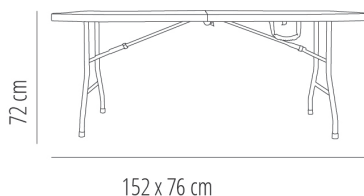

Ref. 66287 - EAN 8411344662878

MESAS MAHLER TABLEROS GRIS

DESCRIPCIÓN

Mesa plegable con estructura de acero pintado y sobre de polietileno de alta densidad, en color gris claro. Grosor del sobre: 45 mm. Sobre estanco de una sola pieza sin uniones. Peso neto: 12 kg. Travesaños ergonómicos. La unión de 2 mesas Mahler permite una composición de 150 x 150 cm. Sistema de unión longitudinal de mesas.

MEDIDAS

W 75,5cm × **L** 152cm × **H** 74cm

W 29.73in × **L** 59.85in × **H** 29.14in

CARACTERÍSTICAS

Peso 12 Kg.

STD units	Packaging dim. (cm)	Units Container 20'	Units Container 40'	Units Container HC	Units Traylor 70m ³	Units Truck 100m ³
1X	153 x 77 x 5.4	375	750	840	905	1293
P36	156 x 78 x 226	252	540	540	864	972