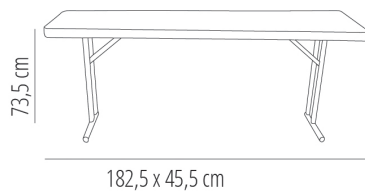

Ref. 66280 - EAN 8411344662809

MESAS BACH TABLEROS GRIS

DESCRIPCIÓN

Mesa plegable con estructura de acero pintado y sobre de polietileno de alta densidad, en color gris claro. Grosor sobre 45 mm. Sobre estanco de una sola pieza sin uniones. Peso neto 10 kg. Travesaños ergonómicos.

MEDIDAS

W 45,5cm x **L** 183cm x **H** 74cm

W 17.92in x **L** 72.05in x **H** 29.14in

CARACTERÍSTICAS

Peso 9 Kg.

STD units	Packaging dim. (cm)	Units Container 20'	Units Container 40'	Units Container HC	Units Traylor 70m ³	Units Truck 100m ³
1X	184.5 x 47 x 5.4	457	914	1024	1103	1575
P62	120 x 120 x 235	372	744	744	868	1240