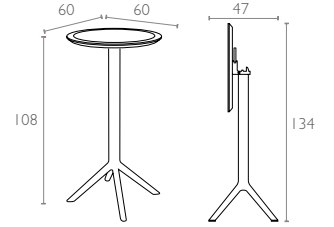

Ölçüler cm'dir.
All dimensions are in cm.

Ambalaj ölçüleri ve hacim / Package dimensions in cm and volume

m³	Yükseklik Height	En Width	Derinlik Depth
0,203	66	41	75

Lojistik bilgileri / Logistics information

20 DC Cntr	40 HC Cntr	82 Cbm Truck
270	648	840