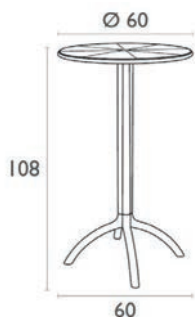

OCTOPUS

FICHA TÉCNICA

garbar

Hosteleria10.com

Ref. 60974 - EAN 8697443556922

MESAS OCTOPUS TABLEROS BLANCO

DESCRIPCIÓN

Mesa fabricada en resina muy resistente y duradera. Protección UV. Desmontable. Para uso interior y exterior. Otros colores disponibles, consulte al Departamento Comercial.

MEDIDAS

H 108cm x Ø 60cm

H 42.52in x Ø 23.63in

CARACTERÍSTICAS

Peso 5 Kg.

STD units	Packaging dim. (cm)	Units Container 20'	Units Container 40'	Units Container HC	Units Traylor 70m ³	Units Truck 100m ³
2X	64 x 76 x 39		280	700		850