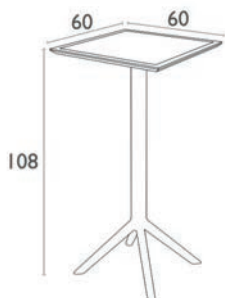

MEDIDAS

W 60cm x **L** 60cm x **H** 108cm

W 23.63in x **L** 23.63in x **H** 42.52in

CARACTERÍSTICAS

Peso 7,5 Kg.

STD units	Packaging dim. (cm)	Units Container 20'	Units Container 40'	Units Container HC	Units Traylor 70m ³	Units Truck 100m ³
2X	x x	270		648		840