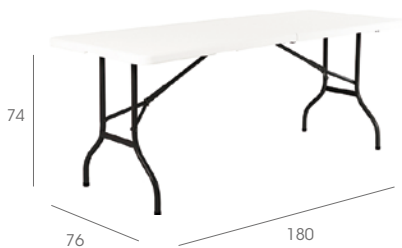

Easy Table 75

Mesa
Table
Table

4 kg

Logística | Logistics | Logistique

	20'	40'	40 HC	70 m ³	100 m ³
	-	1492	-	1800	-
	-	-	660	780	900

CÓDIGO / CODE / CODE

BLANCO
WHITE 66471

Easy Table 122

Mesa
Table
Table

9 kg

Logística | Logistics | Logistique

	20'	40'	40 HC	70 m ³	100 m ³
	1650	-	-	1990	-
	-	-	660	780	900

CÓDIGO / CODE / CODE

BLANCO
WHITE 66506

Easy Table 180

Mesa
Table
Table

13,8kg

Logística | Logistics | Logistique

	20'	40'	40 HC	70 m ³	100 m ³
	-	860	-	1036	-
	-	-	660	780	900

CÓDIGO / CODE / CODE

BLANCO
WHITE 66468

Easy Table 243

Mesa
Table
Table

19 kg