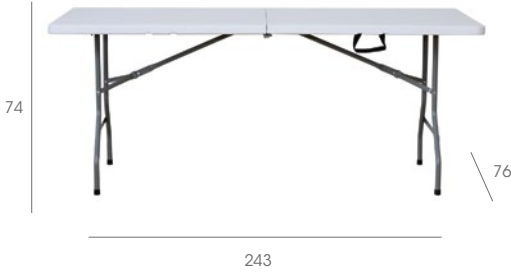

Mesa
Table
Table

9 kg

Logística | Logistics | Logistique

	20'	40'	40 HC	70 m ³	100 m ³
	1650	-	-	1990	-
	-	-	660	780	900

CÓDIGO / CODE / CODE

BLANCO
WHITE 66506

Easy Table 180

Mesa
Table
Table

13,8kg

Logística | Logistics | Logistique

	20'	40'	40 HC	70 m ³	100 m ³
	-	860	-	1036	-
	-	-	660	780	900

CÓDIGO / CODE / CODE

BLANCO
WHITE 66468

Easy Table 243

Mesa
Table
Table

19 kg

Logística | Logistics | Logistique

	20'	40'	40 HC	70 m ³	100 m ³
	-	520	-	626	-
	-	520	-	626	-

PRECIO / PRICE / PRIX
€/u.

	CÓDIGO / CODE / CODE		
<input type="radio"/> BLANCO WHITE	66469	156,75	152,00

Easy Sit