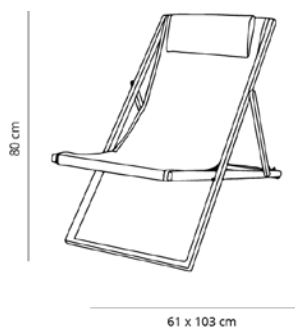

TUMBONA SAND PLEGABLE

Tumbona apilable de aluminio pintado por pulverización en blanco con textilene blanco. Peso neto: 4,26 kg. Reclinable en 4 posiciones.

MEDIDAS

W 61cm × **L** 103cm × **H** 80cm
W 24.02in × **L** 40.56in × **H** 31.5in

CARACTERÍSTICAS

Peso 4,26 Kg.

STD units	Packaging dim. (cm)	Units Container 20'	Units Container 40'	Units Container HC	Units Traylor 70m³	Units Truck 100m³
4X	205 x 68 x 213	680	1400	1400	2000	2400

ESTRUCTURA

TEXTILENE

COMBINACIONES ESTRUCTURA/TEXTILENE

	Blanco	Gris
Blanco	●	
Grey		●