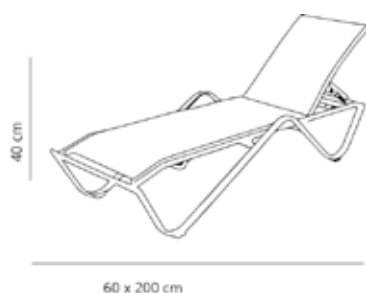

**TUMBONAS SAND****TUMBONA SAND**

Tumbona apilable de aluminio pintado por pulverización en blanco con textilene blanco. Peso neto: 8,3 kg. Reclinable en 5 posiciones.

MEDIDAS

W 66cm x **L** 200cm x **H** 40cm
W 25.99in x **L** 78.75in x **H** 15.75in

CARACTERÍSTICAS

Peso 8,3 Kg. **max** 18 unidades

STD units	Packaging dim. (cm)	Units Container 20'	Units Container 40'	Units Container HC	Units Traylor 70m ³	Units Truck 100m ³
2X	75 x 195 x 50		144		200	

Tumbona apilable de aluminio pintado por pulverización en blanco con textilene blanco. Peso neto: 4,26 kg. Reclinable en 4 posiciones.

MEDIDAS

W 61cm × **L** 103cm × **H** 80cm
W 24.02in × **L** 40.56in × **H** 31.5in

CARACTERÍSTICAS

Peso 4,26 Kg.

STD units	Packaging dim. (cm)	Units Container 20'	Units Container 40'	Units Container HC	Units Traylor 70m ³	Units Truck 100m ³
4X	205 x 68 x 213	680	1400	1400	2000	2400

ESTRUCTURA