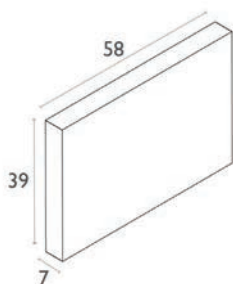

MEDIDAS

W 58cm x L 58cm x H 7cm

W 22.84in x L 22.84in x H 2.76in

CARACTERÍSTICAS

Peso 0,1 Kg.

STD units	Packaging dim. (cm)	Units Container 20'	Units Container 40'	Units Container HC	Units Traylor 70m ³	Units Truck 100m ³
1X	58 x 58 x 7					

Ref. 60672 - EAN 8697443555079

COJIN RESPALDO MONACO BEIGE

DESCRIPCIÓN

Cojín de poliéster de 7 cm de grosor en color beige.

MEDIDAS

W 58cm x L 7cm x H 39cm

W 22.84in x L 2.76in x H 15.36in

CARACTERÍSTICAS