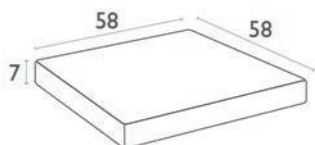

MONACO RATTAN

FICHA TÉCNICA

garbar

Hosteleria10.com

Ref. 60668 - EAN 8697443555062

COJIN ASIENTO MONACO BEIGE

DESCRIPCIÓN

Cojín de poliéster de 7 cm de grosor en color beige.

MEDIDAS

W 58cm x L 58cm x H 7cm

W 22.84in x L 22.84in x H 2.76in

CARACTERÍSTICAS

Peso 0,1 Kg.

STD units	Packaging dim. (cm)	Units Container 20'	Units Container 40'	Units Container HC	Units Traylor 70m ³	Units Truck 100m ³
1X	58 x 58 x 7					