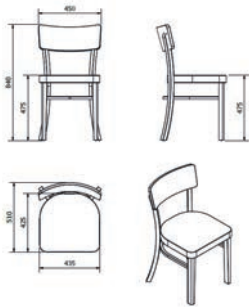

Ref. 87006 - EAN 8411344870068

Hosteleria10.com

SILLA EVEREST MADERA ROBLE

DESCRIPCIÓN

Silla con estructura en madera de haya. Porque lo clásico siempre funciona, esta silla complementa a la perfección ambientes de cualquier estilo.

MEDIDAS

W 45cm x **L** 51cm x **H** 84cm x **Hs** 47,5cm

W 17.72in x **L** 20.08in x **H** 33.08in x **Hs** 18.71in

CARACTERÍSTICAS

Peso 5,42 Kg.

STD units	Packaging dim. (cm)	Units Container 20'	Units Container 40'	Units Container HC	Units Traylor 70m ³	Units Truck 100m ³
2X	x x	160	320	320	380	420
	ROBLE OAK	87006				
	NOGAL WALNUT	87007				