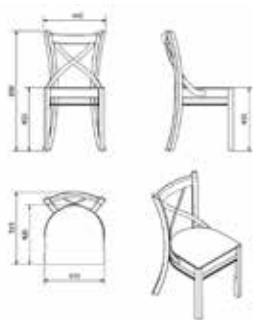

SILLAS DOLOMITAS

SILLA DOLOMITAS

En honor a la cadena montañosa Italiana, la silla Dolomitas juega con las líneas rectas y curvilíneas en su estructura, dando lugar a una silla original y cómoda.

Silla con estructura de madera de haya. Asiento y respaldo en contrachapado de haya.

MEDIDAS

W 44,5cm × **L** 51,5cm × **H** 85cm × **Hs** 45,5cm

W 17.52in × **L** 20.28in × **H** 33.47in × **Hs** 17.92in

CARACTERÍSTICAS

Peso 6,64 Kg.

STD units	Packaging dim. (cm)	Units Container 20'	Units Container 40'	Units Container HC	Units Trayler 70m ³	Units Truck 100m ³
2X	x x	160	320	320	380	420