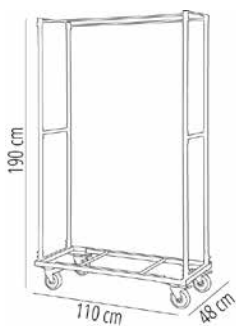

### CARRO C5

Carro para sillas Klaus. Estructura de acero pintado en color gris. Montantes verticales en el perímetro del carro para inmovilizar las sillas apiladas. Ruedas de poliuretano con frenos incorporados. Doble asa de sujeción. Capacidad: 30 sillas Klaus (49 x 85 cm).

#### MEDIDAS

**W** 48cm x **L** 110cm x **H** 190cm

**W** 18.9in x **L** 43.31in x **H** 74.81in

#### CARACTERÍSTICAS

**Peso** 19 Kg.

STD units	Packaging dim. (cm)	Units Container 20'	Units Container 40'	Units Container HC	Units Trayler 70m <sup>3</sup>	Units Truck 100m <sup>3</sup>
1X	114 x 52 x 12	250	656	656	791	791