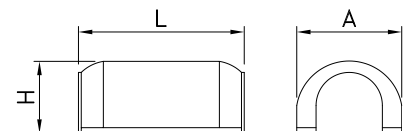

Vitrina bollería
Bakery display case
Vitrine viennoiserie

L	A	H	Kg	Barcode
450	300	180	1,00	440320