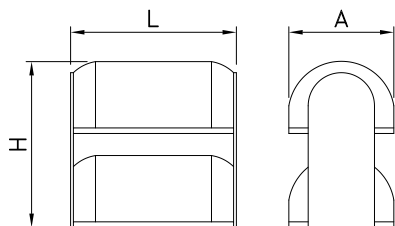

**Vitrina cubre aperitivos**  
Counter top display  
Vitrine à tapas

**Características:**  
Capacidad de la vitrina: 5 cubetas GN 1/3 de 325x176 mm

**Characteristics:**  
Display capacity: 5 containers GN 1/3 (325x176 mm)

**Caractéristiques:**  
Capacité de la vitrine: 5 bacs GN 1/3 (325x176 mm)

**Cubetas GN no incluidas.**  
GN containers not included.  
Bac GN non inclus.

L	A	H	Kg	Barcode
918,5	365	190	4,50	083602

**Cubierta basculante para cubetas Gastronorm 1/1**  
Dome cover for Gastronorm container 1/1  
Couvercle basculement pour bac gastro 1/1

L	A	H	Kg	Barcode
530	325	175	1,5	487230

**Vitrina bollería**  
Bakery display case  
Vitrine viennoiserie

L	A	H	Kg	Barcode
450	300	180	1,00	440320

**Vitrina bollería doble piso**  
 Bakery display case - 2 displaying shelves  
 Vitrine viennoiserie double étage