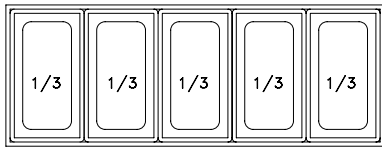

**Vitrina cubre aperitivos**  
Counter top display  
Vitrine à tapas

**Características:**  
Capacidad de la vitrina: 5 cubetas GN 1/3 de 325x176 mm

**Characteristics:**  
Display capacity: 5 containers GN 1/3 (325x176 mm)

**Caractéristiques:**  
Capacité de la vitrine: 5 bacs GN 1/3 (325x176 mm)

**Cubetas GN no incluidas.**  
GN containers not included.  
Bac GN non inclus.

L	A	H	Kg	Barcode
918,5	365	190	4,50	083602

**Cubierta basculante para cubetas Gastronorm 1/1**  
Dome cover for Gastronorm container 1/1  
Couvercle basculement pour bac gastro 1/1

L	A	H	Kg	Barcode
530	325	175	1,5	487230

**Vitrina bollería**  
Bakery display case  
Vitrine viennoiserie

L	A	H	Kg	Barcode
450	300	180	1,00	440320

**Vitrina bollería doble piso**  
 Bakery display case - 2 displaying shelves  
 Vitrine viennoiserie double étage