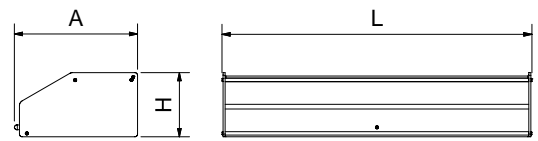

**Vitrina cubre aperitivos**  
Counter top display  
Vitrine à tapas

**Características:**  
Capacidad de la vitrina: 5 cubetas GN 1/3 de 325x176 mm

**Characteristics:**  
Display capacity: 5 containers GN 1/3 (325x176 mm)

**Caractéristiques:**  
Capacité de la vitrine: 5 bacs GN 1/3 (325x176 mm)

**Cubetas GN no incluidas.**  
GN containers not included.  
Bac GN non inclus.

L	A	H	Kg	Barcode
918,5	365	190	4,50	083602

**Cubierta basculante para cubetas Gastronorm 1/1**  
Dome cover for Gastronorm container 1/1  
Couvercle basculement pour bac gastro 1/1

L	A	H	Kg	Barcode
530	325	175	1,5	487230

**Vitrina bollería**  
Bakery display case  
Vitrine viennoiserie

L	A	H	Kg	Barcode
450	300	180	1,00	440320

**Vitrina bollería doble piso**  
 Bakery display case - 2 displaying shelves  
 Vitrine viennoiserie double étage