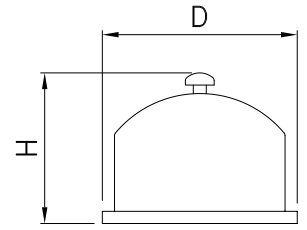

L	A	H	Kg	Barcode
530	325	175	1,5	487230

**Vitrina bollería**  
Bakery display case  
Vitrine viennoiserie

L	A	H	Kg	Barcode
450	300	180	1,00	440320

**Vitrina bollería doble piso**  
 Bakery display case - 2 displaying shelves  
 Vitrine viennoiserie double étage

L	A	H	Kg	Barcode
430	320	450	4,00	483612

**Gaveta expositora**  
 Pick and mix bin  
 Casier de rangement

L	A	H	Gr	Barcode
260	175	175	600	483610

**Queseras base plástico**

Cheese keepers with plastic tray  
Cloches à fromage base en plastique

D	H	Gf	
245	175	200	480612

**Cubre aperitivos BC**

BC appetizers screen  
Vitrine à tapas BC

L	A	H	Kg	
1.000	125	135	2,00	083604