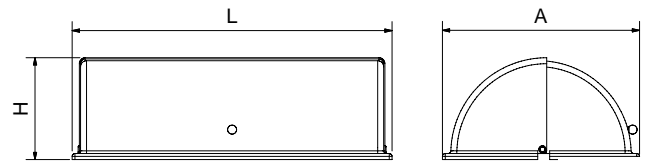

**Vitrina cubre aperitivos**  
Counter top display  
Vitrine à tapas

**Características:**  
Capacidad de la vitrina: 5 cubetas GN 1/3 de 325x176 mm

**Characteristics:**  
Display capacity: 5 containers GN 1/3 (325x176 mm)

**Caractéristiques:**  
Capacité de la vitrine: 5 bacs GN 1/3 (325x176 mm)

**Cubetas GN no incluidas.**  
GN containers not included.  
Bac GN non inclus.

L	A	H	Kg	Barcode
918,5	365	190	4,50	083602

**Cubierta basculante para cubetas Gastronorm 1/1**  
Dome cover for Gastronorm container 1/1  
Couvercle basculement pour bac gastro 1/1

L	A	H	Kg	Barcode
530	325	175	1,5	487230

**Vitrina bollería**  
Bakery display case  
Vitrine viennoiserie

L	A	H	Kg	Barcode
450	300	180	1,00	440320

**Vitrina bollería doble piso**  
 Bakery display case - 2 displaying shelves  
 Vitrine viennoiserie double étage