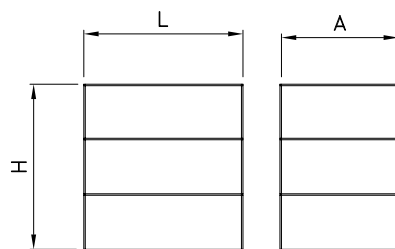

**Vitrina cubre aperitivos**  
Counter top display  
Vitrine à tapas

**Características:**  
Capacidad de la vitrina: 5 cubetas GN 1/3 de 325x176 mm

**Characteristics:**  
Display capacity: 5 containers GN 1/3 (325x176 mm)

**Caractéristiques:**  
Capacité de la vitrine: 5 bacs GN 1/3 (325x176 mm)

**Cubetas GN no incluidas.**  
GN containers not included.  
Bac GN non inclus.

L	A	H	Kg	Barcode
918,5	365	190	4,50	083602

**Cubierta basculante para cubetas Gastronorm 1/1**  
Dome cover for Gastronorm container 1/1  
Couvercle basculement pour bac gastro 1/1

L	A	H	Kg	Barcode
530	325	175	1,5	487230

**Vitrina bollería**  
Bakery display case  
Vitrine viennoiserie

L	A	H	Kg	Barcode
450	300	180	1,00	440320

**Vitrina bollería doble piso**  
 Bakery display case - 2 displaying shelves  
 Vitrine viennoiserie double étage

L	A	H	Gr	Barcode
300	190	320	800	440318
400	300	460	1260	440322

**Vitrina expositora sin trasera**  
 Counter-top store display showcase without back  
 Vitrine d'exposition sans fond

★ **Bandejas no incluidas.**  
 Trays not included.  
 Plateaux non inclus.