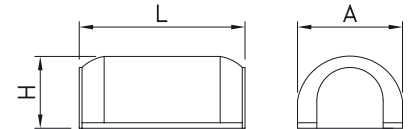

Cubierta basculante para cubetas Gastronorm 1/1

Dome cover for Gastronorm container 1/1
Couvercle basculement pour bac gastro 1/1

L	A	H	Kg	Barcode	€
530	325	175	1,5	487230	65,00

Vitrina bollería

Pastry showcase
Vitrine viennoiserie

Novedad
New
2017/10/10

L	A	H	Kg	Barcode	€
450	300	180	1,00	440320	70,00

Vitrina bollería doble piso

Pastry showcase - 2 displaying shelves
Vitrine viennoiserie double étage

Novedad
New
2017/10/10

L	A	H	Gr	Barcode	€
300	190	320	800	440318	58,00