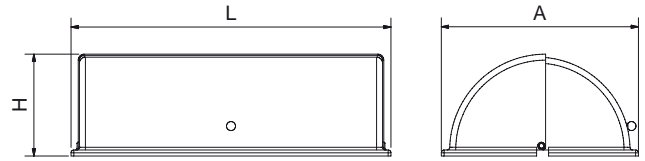

Cubierta basculante para cubetas Gastronorm 1/1

Dome cover for Gastronorm container 1/1
Couvercle basculement pour bac gastro 1/1

L	A	H	Kg	Barcode	€
530	325	175	1,5	487230	65,00

Vitrina bollería

Pastry showcase
Vitrine viennoiserie

Novedad
New
2017/10/10

L	A	H	Kg	Barcode	€
450	300	180	1,00	440320	70,00

Vitrina bollería doble piso

Pastry showcase - 2 displaying shelves
Vitrine viennoiserie double étage

Novedad
New
2017/10/10

L	A	H	Gr	Barcode	€
300	190	320	800	440318	58,00