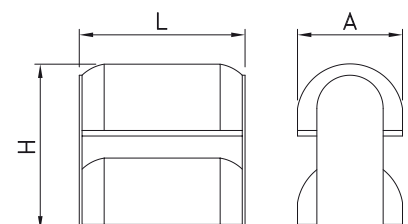

Novedad
New
2017/10/10

L	A	H	Kg	Barcode	€
450	300	180	1,00	440320	70,00

Vitrina bollería doble piso

Pastry showcase - 2 displaying shelves
Vitrine viennoiserie double étage

Novedad
New
2017/10/10

L	A	H	Gr	Barcode	€
300	190	320	800	440318	58,00

Vitrina bollería doble piso

Pastry showcase - 2 displaying shelves
Vitrine viennoiserie double étage

Novedad
New
2017/10/10

L	A	H	Gr	Barcode	€
400	300	460	1.260	440322	160,00