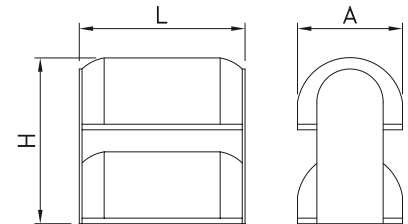

Novedad
New
2017/10/10

L	A	H	Kg	Barcode	€
450	300	180	1,00	440320	70,00

Vitrina bollería doble piso

Pastry showcase - 2 displaying shelves
Vitrine viennoiserie double étage

Novedad
New
2017/10/10

L	A	H	Gr	Barcode	€
300	190	320	800	440318	58,00

Vitrina bollería doble piso

Pastry showcase - 2 displaying shelves
Vitrine viennoiserie double étage

Novedad
New
2017/10/10

L	A	H	Gr	Barcode	€
400	300	460	1.260	440322	160,00