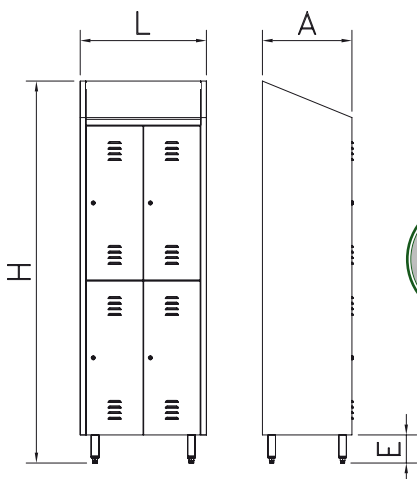

081612 240,00

Opción de kit de ozono acoplado.
Optional ozone kit coupled
kit ozone accouplé

77,00 294

Cerradura electrónica para taquilla
Electronic lock for lockers
Serrure électronique pour la porte vestiaire