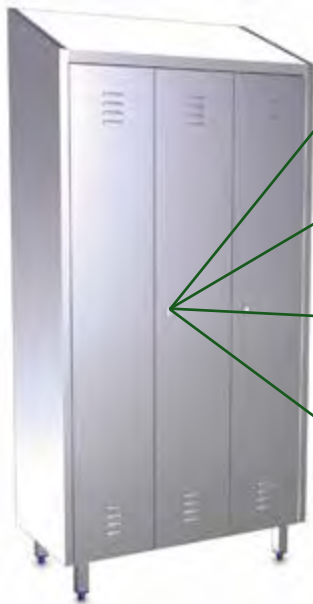

Taquillas de 1, 2 y 3 puertas

1, 2 and 3 doors lockers

Armoire pour vestiaire de 1, 2 et 3 portes

Características:

Construida totalmente en acero inoxidable, acabado satinado. Dispone de techo inclinado y patas en altura de 115 mm para poder limpiar debajo de ella. Estas patas están situadas de manera que salvan la curva sanitaria en la pared. Pies regulables. Ventilación mediante respiraderos embutidos. Cerraduras independientes. Cada cuerpo lleva un entrepaño superior, otro en la base y un perchero.

Characteristics:

Totally made in stainless steel, satin finished, they have inclined roof, legs' high 115 mm. To be able to clean under them, also these legs are situated to save the sanitary curve in walls, regulable feet, ventilation by inlay breathings, and individual locks. Every section has a lower and an upper shelf and a clothes rack.

Caractéristiques:

Fait totalement en acier inox, finition satiné, ils ont le toit incliné, pieds en hauteur de 115 mm. Pour pouvoir nettoyer par dessous d'eux, aussi ces pieds sont situés pour qu'ils sauvent la courbe sanitaire dans le mur, pieds réglables, ventilation par soupirails encastrés, et fermeture indépendante. Chaque section a un évier supérieur et inférieur et un portemanteau.