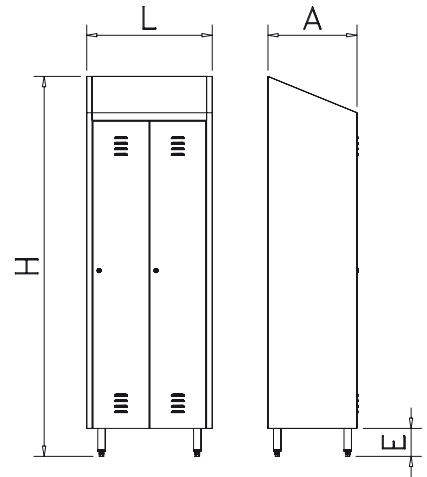

Caractéristiques:

Fait totalement en acier inox, finition satiné, ils ont le toit incliné, pieds en hauteur de 115 mm. Pour pouvoir nettoyer par dessous d'eux, aussi ces pieds sont situés pour qu'ils sauvent la courbe sanitaire dans le mur, pieds réglables, ventilation par soupirails encastrés, et fermeture indépendante. Chaque section a un évier supérieur et inférieur et un portemanteau.

77,00 294

Cerradura electrónica para taquilla
Electronic lock for lockers
Serrure électronique pour la porte vestiaire

Contienen dos perchas inox por puerta.
Two inox hangers for each door included.
Deux cintres inox inclus par chaque porte.