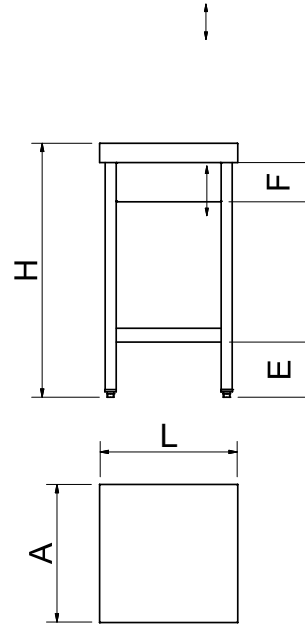

### Caractéristiques:

Les billots en fibre Fricosmos incorporent de série polyéthylène de qualité P-500 de 70 mm d'épaisseur.

040602 86,00 136

Portacuchillos para adosar con  
envolvente.

Mounted knife holder with casing  
Porte-couteaux pour adosser avec  
envelopant