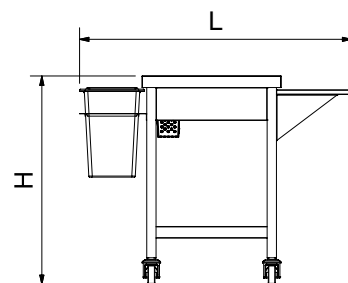

L	A	H	Kg	Barcode
1.175	565	900	28,5	032002