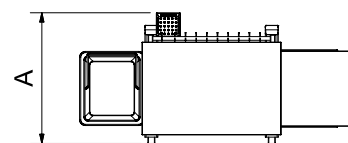

L	A	H	Kg	Barcode
1.175	565	900	28,5	032002