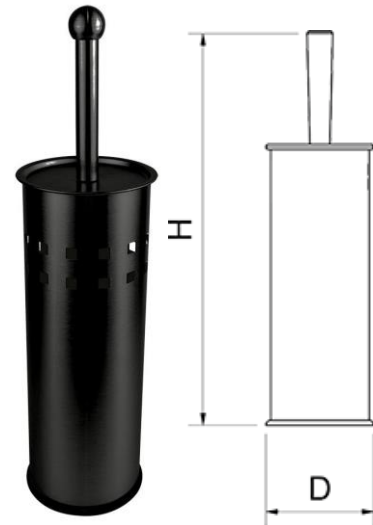

## Características

- Set de cepillo de acero inoxidable pintado en negro para baño con posibilidad de instalar en pared o depositar sobre el suelo
- Incluye la fijación a pared
- Con depósito de recogida de líquidos fácil de extraer y limpiar para evitar malos olores.

## Especificaciones técnicas

Código	460310
H	370 mm
D	85 mm
Material	Acero inoxidable pintado

## Especificaciones comerciales

Unidades por embalaje	1
Dimensiones embalaje	265x95x95 mm
Peso Neto	900 g
Peso Bruto	1200 g
Partida arancelaria	73239300
Garantía	2 años

### Dimensiones posibles

Código	Altura (mm)	Dimensión D (mm)	Peso (kg)
460240	370	85	0,29