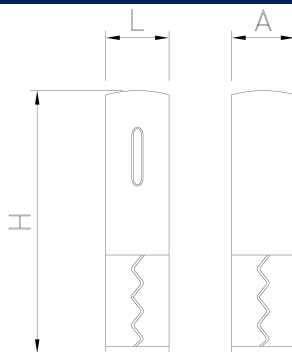

Sacacorchos eléctrico

PN: 483428

Dimensiones posibles

Código	Largo (mm)	Anchura (mm)	Altura (mm)	Dimensión D (mm)	Peso (kg)
483428	45	45	187	45	0,13

Imágenes

Descripción General

Batería Ni-MH. Sujecion de acero inox. Con indicador que muestra la batería que le queda. LED azul para mostrar cuando se esta usando o cargando. LED rojo para cuando se libera el corcho. Hecho en España.

**Imagen****Accesorios**

PN: 083050

[Botellero inox mural](#)

PN: 483404

[Champanera acero inox](#)

PN: 483414

[Termómetro digital para botella de vino](#)**Imagen****Productos Relacionados**

PN: 440024