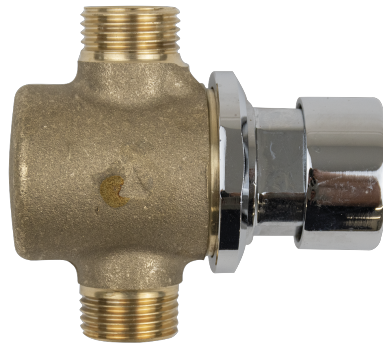

Pulsador cromado temporizado

PN: 460410

 Hosteleria10.com

Dimensiones posibles

Código

460410

Peso (kg)

0,39

Imágenes

Imagen

Productos Relacionados

PN: 460404

[Pulsador cromado no temporizado](#)