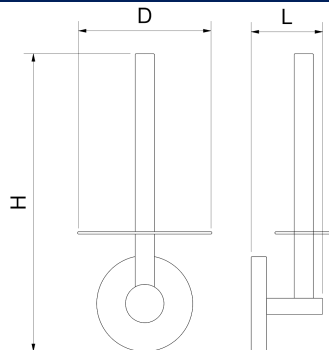

Imágenes

Descripción General

Fabricado en acero inoxidable y lacado con pintura antiestática de alta calidad acabado mate. Gracias a estar fabricado en acero inoxidable, ofrece la durabilidad y resistencia reconocida del material. El acabado de la pintura negro mate ofrece una estética moderna y elegante de lo más versátil ya que combina con una amplia gama de colores, materiales y estilos.