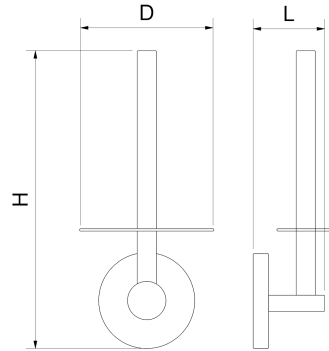

**Soporte para rollo papel wc de repuesto**

**PN: 460278**

**Dimensiones posibles**

Código	Largo (mm)	Anchura (mm)	Altura (mm)	Peso (kg)
460278	66	145	160	0,27

**Imágenes**

## Soporte para rollo papel wc de repuesto serie black

PN: 460308

### Dimensiones posibles

Código	Largo (mm)	Anchura (mm)	Altura (mm)	Peso (kg)
460308	66	145	160	0,27