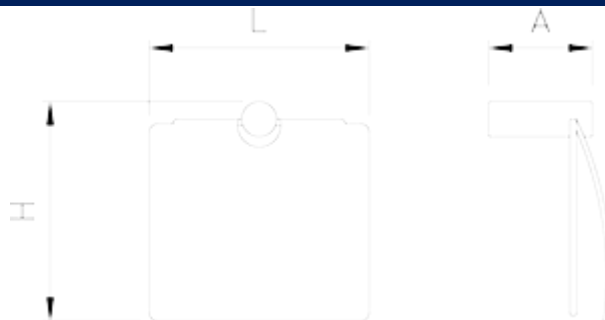

Portarrollos inox de papel higiénico

PN: 460272

Dimensiones posibles

Código	Largo (mm)	Anchura (mm)	Altura (mm)	Peso (kg)
460272	102	55	115	0,16

Imágenes

Portarrollos papel wc serie black

PN: 460306

Dimensiones posibles

Código	Largo (mm)	Anchura (mm)	Altura (mm)	Peso (kg)
460306	102	55	115	0,16

Imágenes

Descripción General

Fabricado en acero inoxidable y lacado con pintura antiestática de alta calidad acabado mate. Gracias a estar fabricado en acero inoxidable, ofrece la durabilidad y resistencia reconocida del material. El acabado de la pintura negro mate ofrece una estética moderna y elegante de lo más versátil ya que combina con una amplia gama de colores, materiales y estilos.