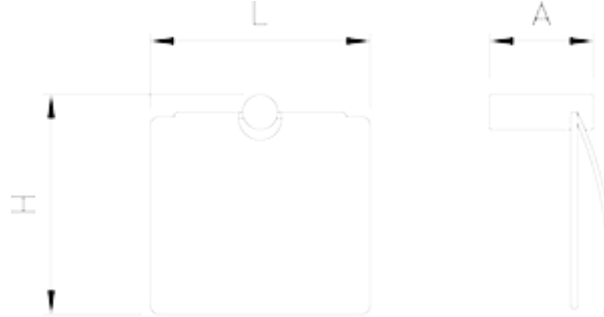

Portarrollos inox de papel higiénico

PN: 460272

Dimensiones posibles

Código	Largo (mm)	Anchura (mm)	Altura (mm)	Peso (kg)
460272	102	55	115	0,16

Imágenes

Portarrollos papel wc serie black

PN: 460306

Dimensiones posibles

Código	Largo (mm)	Anchura (mm)	Altura (mm)	Peso (kg)
460306	102	55	115	0,16

Imágenes

Descripción General

Fabricado en acero inoxidable y lacado con pintura antiestática de alta calidad acabado mate. Gracias a estar fabricado en acero inoxidable, ofrece la durabilidad y resistencia reconocida del material. El acabado de la pintura negro mate ofrece una estética moderna y elegante de lo más versátil ya que combina con una amplia gama de colores, materiales y estilos.