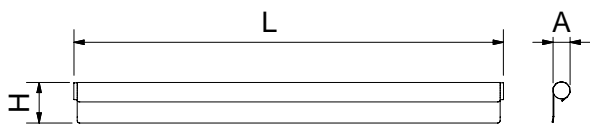

Porta-notas mural
Tab grabber
Porte-notes mural

L	A	H	Gr	
508	20	34	400	081802