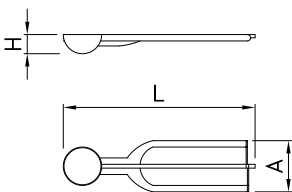

**Porcionador automático de helado**

Spring action ice-cream scoop  
Cuillère à crème glacée avec lame intérieur

∅  
50  
mm.

| L   | A  | H  | Gr  | Barcode |
|-----|----|----|-----|---------|
| 190 | 65 | 33 | 220 | 440016  |

**Porcionadores de helado**

Stainless steel and nylon ice cream scoop  
Boulier à glace

| L   | A  | H  | Color  | Gr  | Barcode |
|-----|----|----|--------|-----|---------|
| 190 | 65 | 33 | Red    | 200 | 487470  |
|     |    |    | Blue   |     | 487472  |
|     |    |    | Orange |     | 487474  |
|     |    |    | Green  |     | 487476  |

∅  
50  
mm.