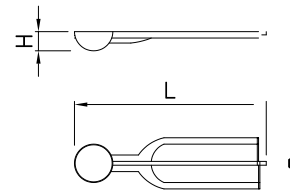

**Porcionador automático de helado**

Spring action ice-cream scoop  
Cuillère à crème glacée avec lame intérieur

∅  
50  
mm.

| L   | A  | H  | Gr  | Barcode |
|-----|----|----|-----|---------|
| 190 | 65 | 33 | 220 | 440016  |

**Porcionadores de helado**

Stainless steel and nylon ice cream scoop  
Boulier à glace

| L   | A  | H  | Color  | Gr  | Barcode |
|-----|----|----|--------|-----|---------|
| 190 | 65 | 33 | Red    | 200 | 487470  |
|     |    |    | Blue   |     | 487472  |
|     |    |    | Orange |     | 487474  |
|     |    |    | Green  |     | 487476  |

∅  
50  
mm.