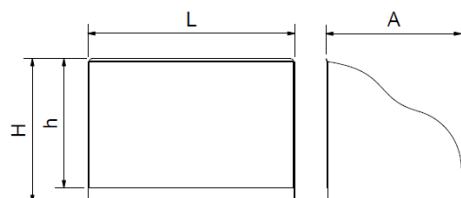

060632 y 060634

Características técnicas

Código	060630	060632	060634
L (mm)	270	354	454
A (mm)	20	232	273
H (mm)	180	244	244
h (mm)	-	219	219
P (g)	415	1274	1599

Fabricado en acero inoxidable