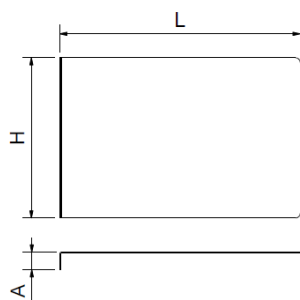

# FICHA DE PRODUCTO

PRODUCTO:  <b>PETO POSTIZO LATERAL REVERSIBLE Y ENVOLVENTE</b>	Código: 060630, 063032 y 060634	Página 1 de 2
	Edición: 1	Fecha: 09/01/20

060630

060632 y 060634

## Características de uso

- Acoplamiento sin necesidad de herramientas
- **060630 Peto postizo lateral reversible:**  
Para acoplar a nuestros lavamanos 061426, 061422, 061432, 061430, 061428, 061468, 061466, 061012, 061014, 061002, 061004, 061008, 061010, 061202, 061204, 061208, 061210 y nuestra fuente 064204. Reversible.
- Este peto necesita un peto trasero para poder acoplarse
- **060632 Peto postizo envolvente para cubeta 350x300 mm.:**  
Para acoplar a nuestros lavamanos 061426, 061422, 061432 y nuestra fuente 064204.
- **060634 Peto postizo envolvente para cubeta 450x450 mm.:**  
Para acoplar a nuestros lavamanos 061430, 061428, 061468, 061466, 061012, 061014, 061002, 061004, 061008, 061010, 061202, 061204, 061208, 061210

## Características técnicas

Código	060630	060632	060634
<b>L (mm)</b>	270	354	454
<b>A (mm)</b>	20	232	273
<b>H (mm)</b>	180	244	244
<b>h (mm)</b>	-	219	219
<b>P (g)</b>	415	1274	1599

Fabricado en acero inoxidable