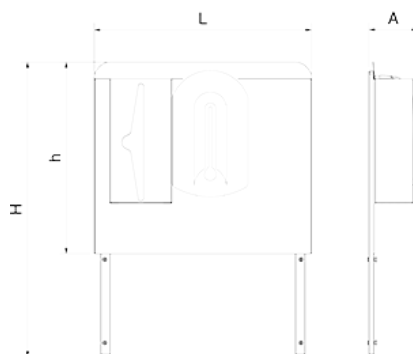

Conjunto peto, jabonera y dispensador

PN: 060610

Hosteleria10.com

Dimensiones posibles

Código	Largo (mm)	Anchura (mm)	Altura (mm)	Profundidad - Altura interior h (mm)	Peso (kg)
060610	453	110	600	400	3,00

Imágenes

Descripción General

Atención, el dosificador de gel hidroalcohólico incorporado en el peto puede variar en función de la disponibilidad. Conjunto de peto para lavamanos autónomo con dispensador de tissues y dosificador de jabón / gel hidroalcohólico automático de funcionamiento a pilas.