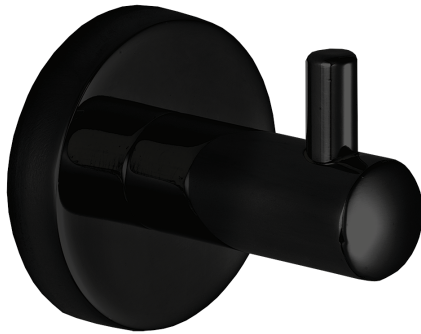

**Perchero individual inox**

**PN: 460276**

**Dimensiones posibles**

Código	Largo (mm)	Dimensión D (mm)	Peso (kg)
460276	55	50	0,08

**Imágenes**

## Perchero serie black

PN: 460304

### Descripción General

Fabricado en acero inoxidable y lacado con pintura antiestática de alta calidad acabado mate. Gracias a estar fabricado en acero inoxidable, ofrece la durabilidad y resistencia reconocida del material. El acabado de la pintura negro mate ofrece una estética moderna y elegante de lo más versátil ya que combina con una amplia gama de colores, materiales y estilos.