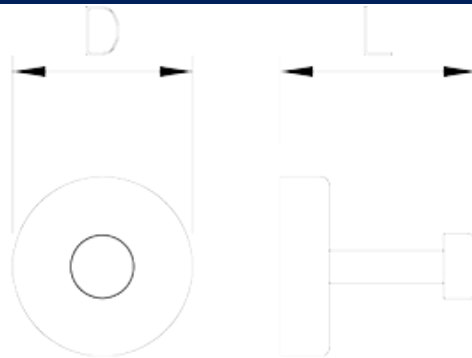

**Perchero individual inox**

**PN: 460276**

**Dimensiones posibles**

Código	Largo (mm)	Dimensión D (mm)	Peso (kg)
460276	55	50	0,08

**Imágenes**

### Dimensiones posibles

Código	Largo (mm)	Dimensión D (mm)	Peso (kg)
460304	55	50	0,08